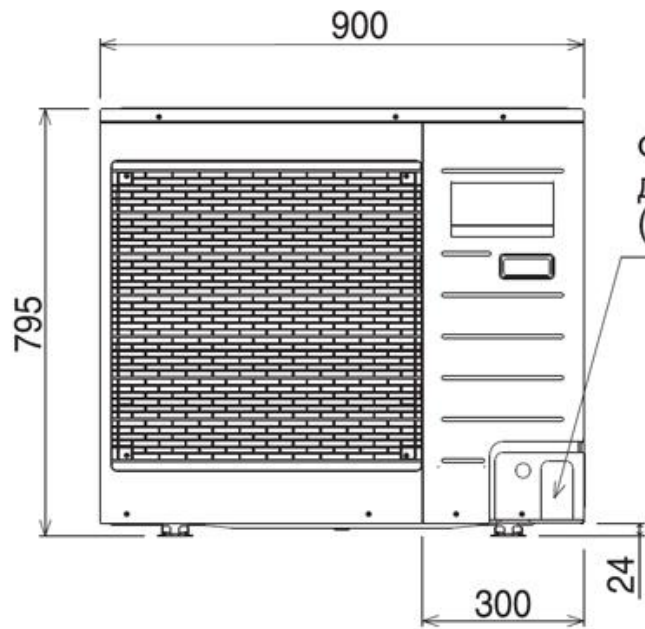

**Чертежи
внутреннего блока
Panasonic S-F28DD2E5**

Чертежи
наружного блока
Panasonic U-B28DBE5

Фронтальное отверстие
для трубопровода
(пробивное)

3- \varnothing 27
Отверстие для проводов

Правое отверстие
для трубопровода
(пробивное)