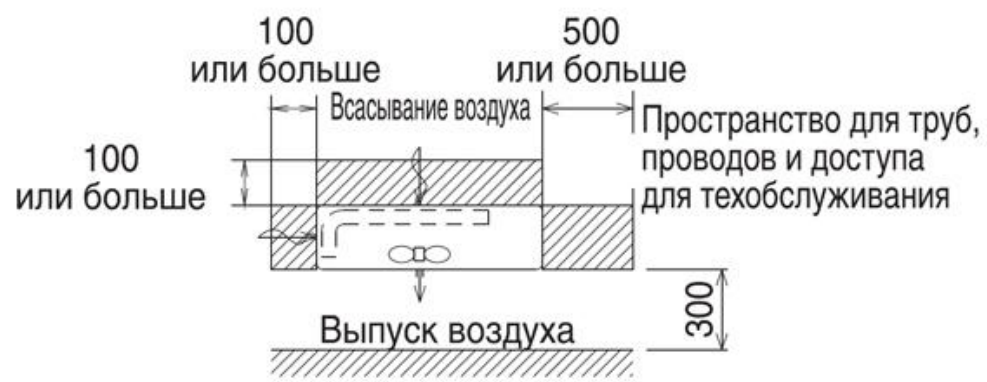

**Чертежи
внутреннего блока
Panasonic S-F28DD2E5**

Чертежи
наружного блока
Panasonic U-B28DBE5

Фронтальное отверстие
для трубопровода
(пробивное)

3- \varnothing 27
Отверстие для проводов

Правое отверстие
для трубопровода
(пробивное)