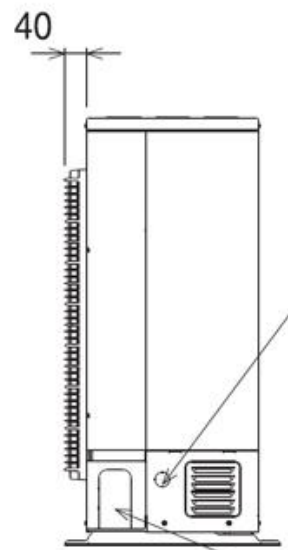

**Чертежи
внутреннего блока
Panasonic S-F28DD2E5**

Чертежи
наружного блока
Panasonic U-B28DBE5

Фронтальное отверстие
для трубопровода
(пробивное)

3- \varnothing 27
Отверстие для проводов

Правое отверстие
для трубопровода
(пробивное)